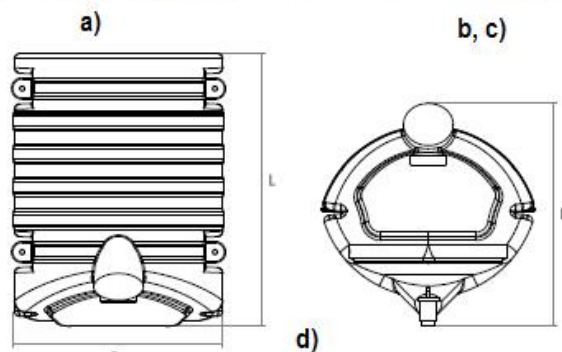

Как опция бак может оснащаться логотипом заказчика (рис.2a)

Размеры, LxВxН (рис.2d): 455x350x360 мм., объем 30л.

Материал – пластик (HDPE). Цвет – черный.

Рис.1

Рис.2

Рис.3